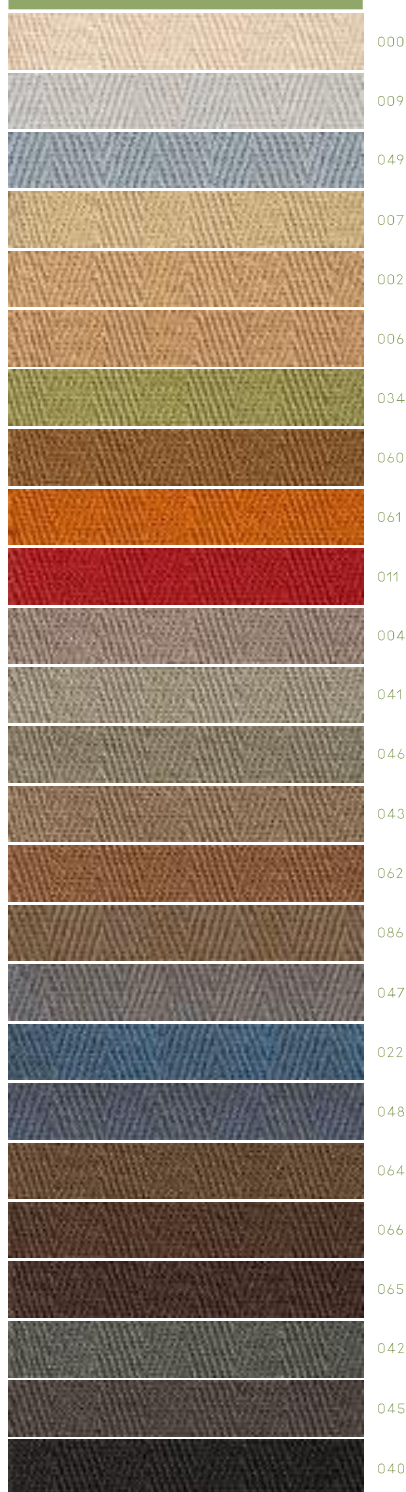

#### LEINENBORDÜRE

LINEN BORDER  
BORDURE EN LIN

CA./APPROX./ENV. 6 CM SICHTBAR / VISIBLE

#### BAUMWOLLBORDÜRE

COTTON BORDER  
BORDURE EN COTTON

CA./APPROX./ENV. 5 CM SICHTBAR / VISIBLE