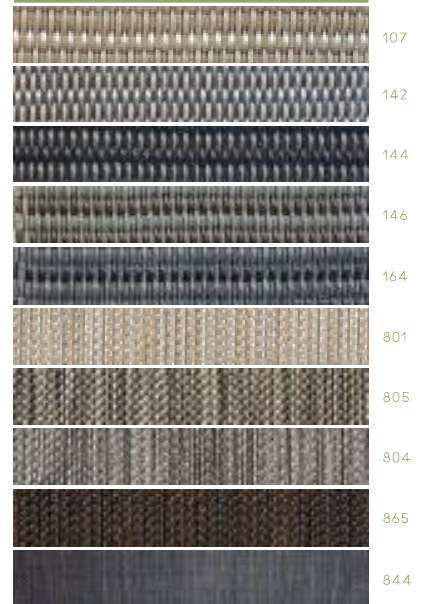

## MICROFASERBORDÜRE

MICROFIBER BORDER  
BORDURE EN MICROFIBRE

CA./APPROX./ENV. 1.5- ODER 5 CM SICHTBAR / VISIBLE

## KUNSTLEDERBORDÜRE

SYNTHETIC LEATHER  
CUIR SYNTHÉTIQUE

CA./APPROX./ENV. 6 CM SICHTBAR / VISIBLE

## GEMUSTERTE BORDÜRE

PATTERNED BORDER  
BORDURE À MOTIFS

CA./APPROX./ENV. 6 CM SICHTBAR / VISIBLE