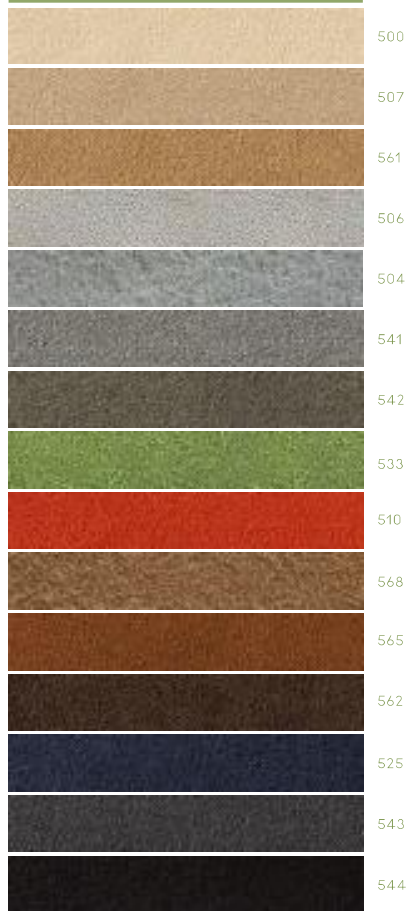

BORDÜREN

BORDERS / BORDURES

MICROFASERBORDÜRE

MICROFIBER BORDER
BORDURE EN MICROFIBRE

CA./APPROX./ENV. 1.5- ODER 5 CM SICHTBAR / VISIBLE