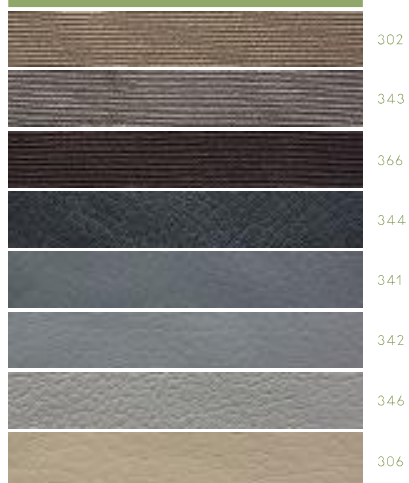

KUNSTLEDERBORDÜRE OUTDOOR

SYNTHETIC LEATHER OUTDOOR
CUIR SYNTHÉTIQUE OUTDOOR

CA./APPROX./ENV. 5 CM SICHTBAR / VISIBLE